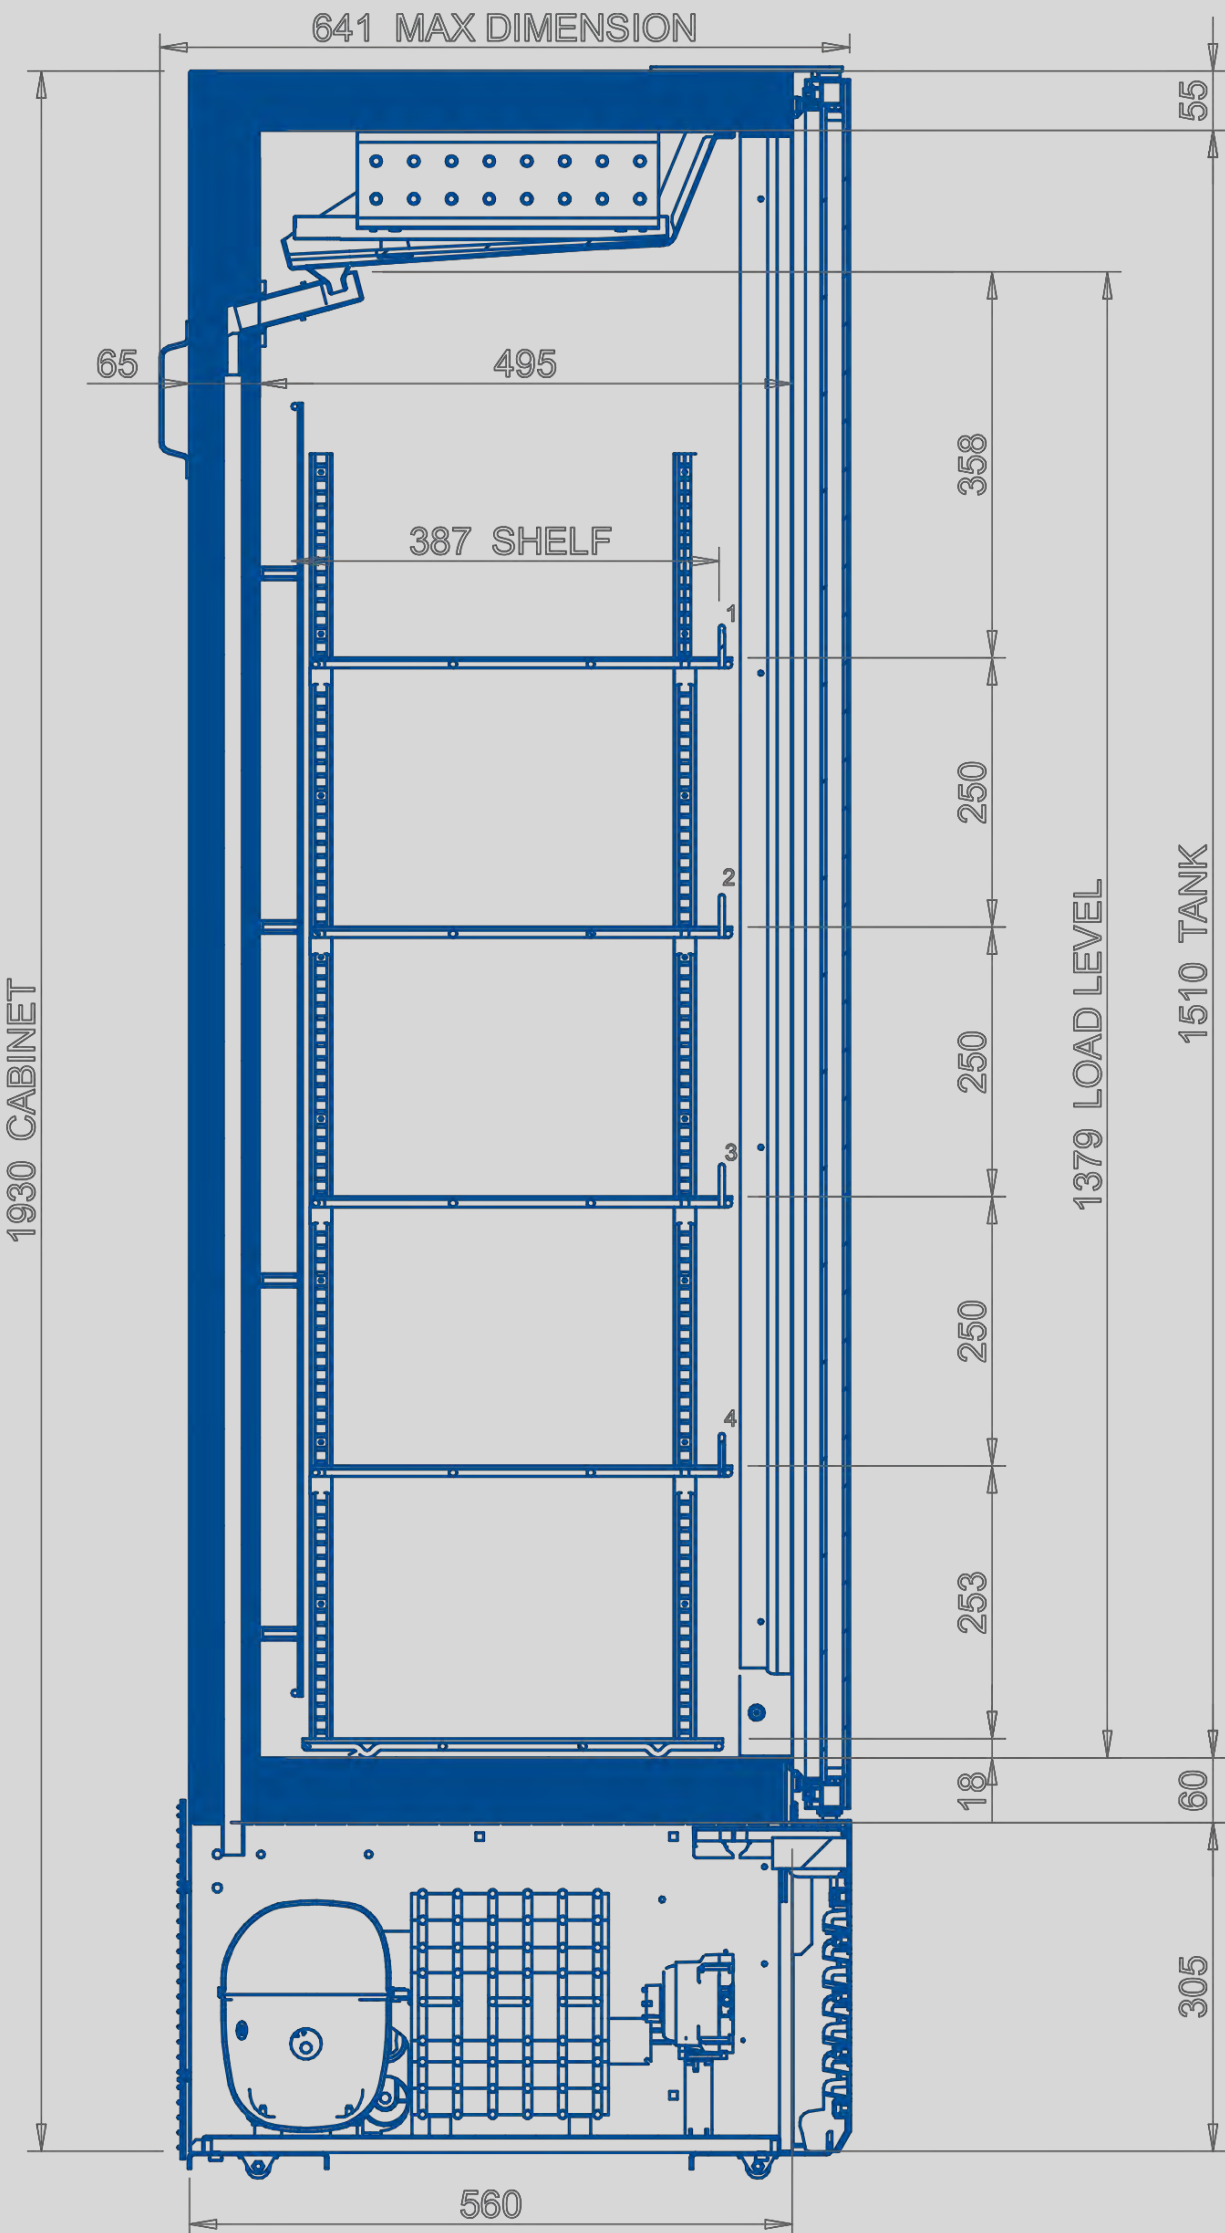

BACK TO SUMMARY

Glee 41
Panoramique du produit

This information is confidential and was prepared by Epta solely for our internal use. It is not to be relied on by any third party without Epta prior written consent. Marketing 09/2020