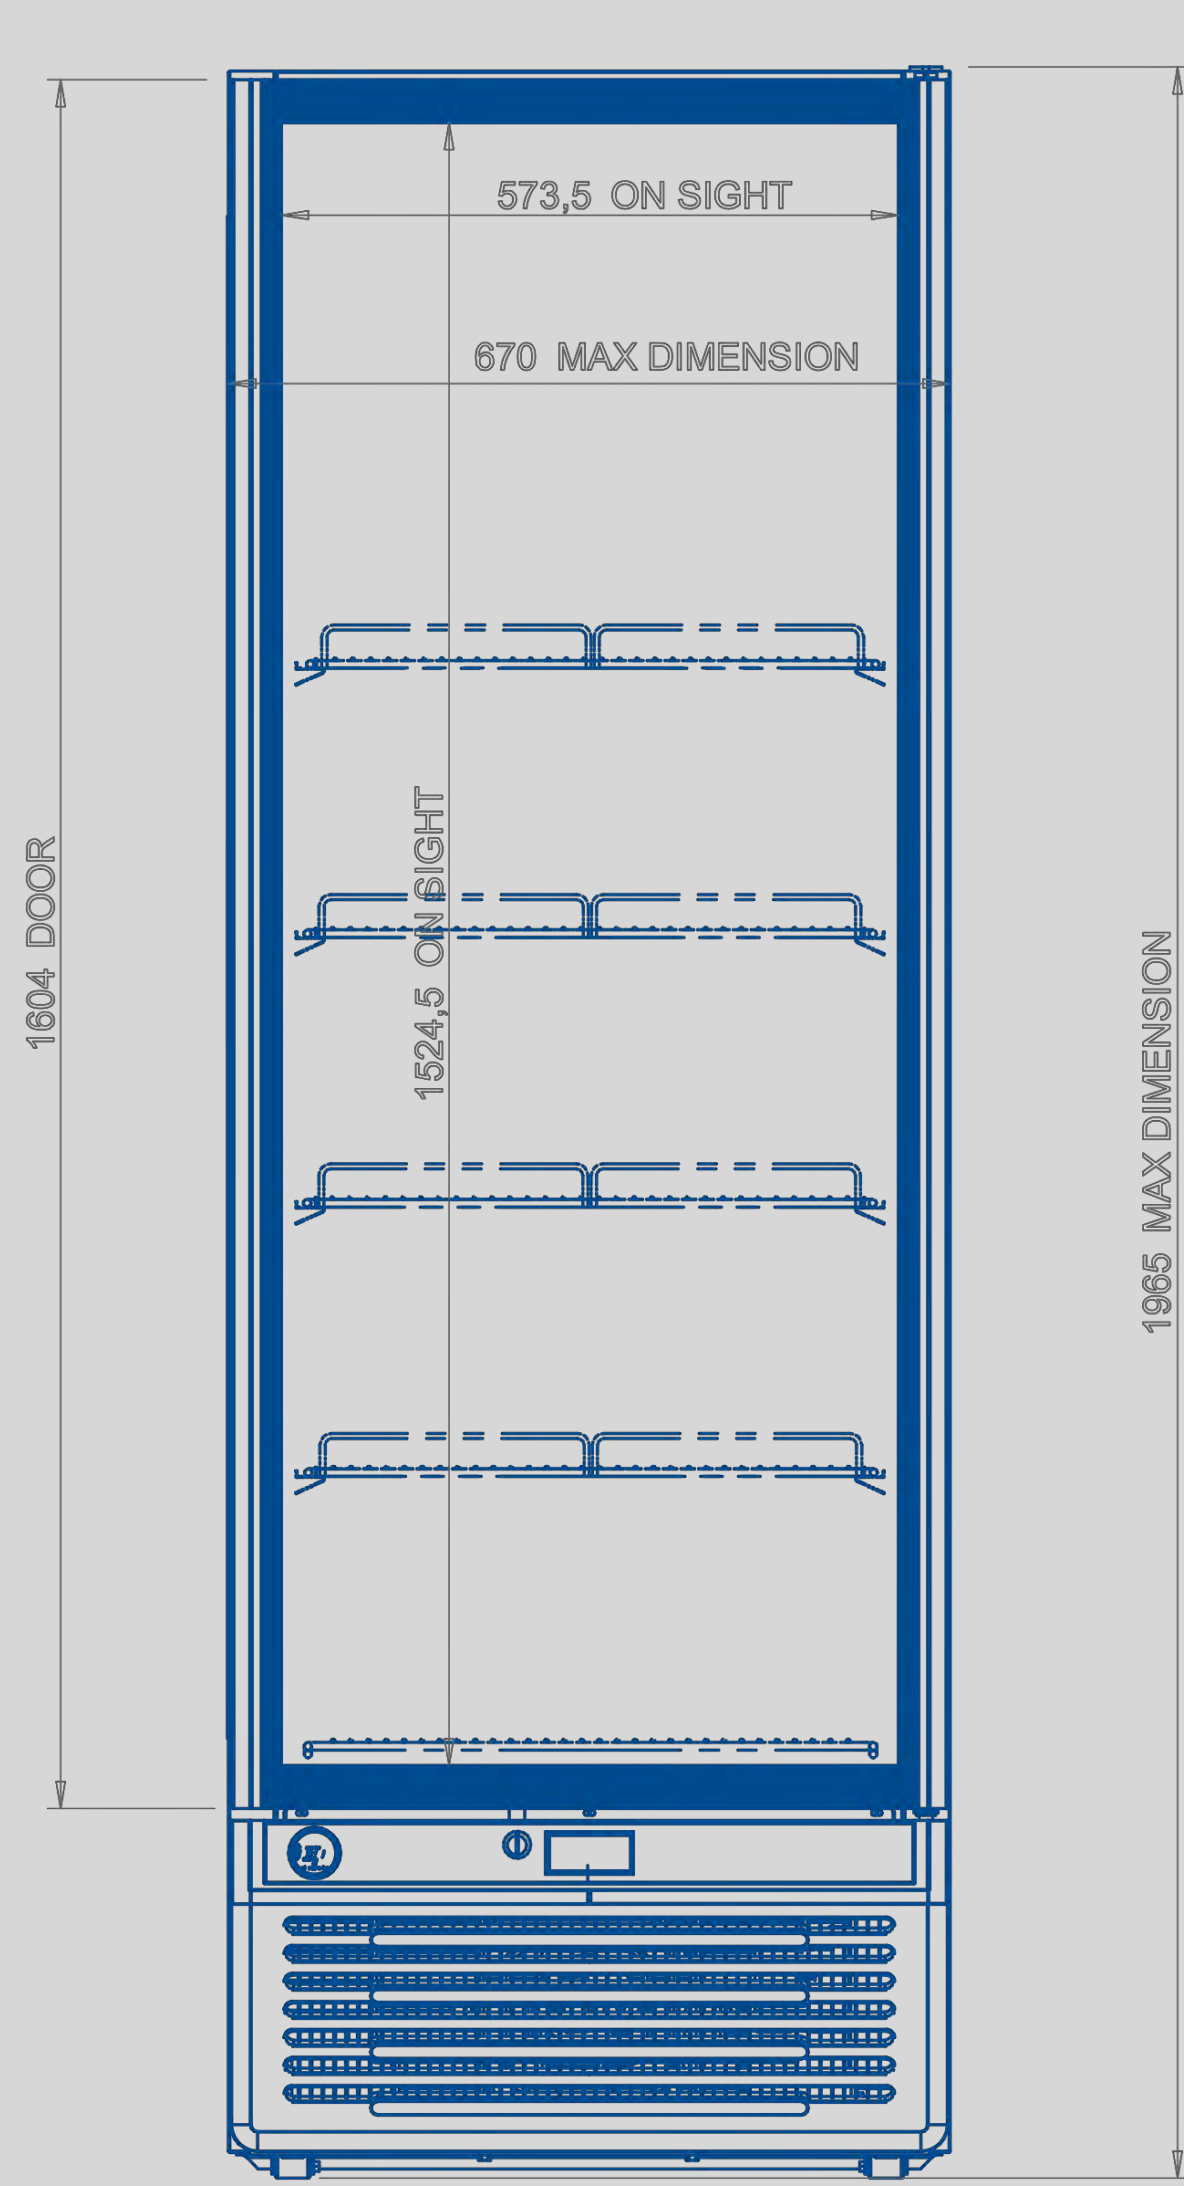

BACK TO SUMMARY

Glee 41
Panoramique du produit

This information is confidential and was prepared by Epta solely for our internal use. It is not to be relied on by any third party without Epta prior written consent. Marketing 09/2020